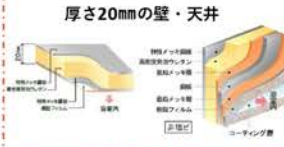

特徴①あたたかいバスルーム

・浴室まるまる保温