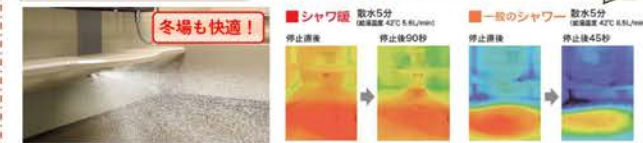

お風呂の展示&実演
トラックが当店にやって
来ます!!

滑りにくく水はけのよい
洗い場と浴槽なので安全
で快適!

軟水器 おうちまるごと軟水で快適生活

①お肌・髪にやさしい

②お掃除ラクラク

軟水と普通の水道水との違い
を体感いただけます!

- ★手肌の洗い上がりの違い
- ★泡立ちや汚れ落ちの違い
- ★お水やお茶、コーヒーの試飲

ご自宅のお風呂で
軟水器を1週間無料で
レンタルしていただ
けます!

CHOFU 2way -BJKシリーズ ユニットバス-

CHOFUのお風呂は・・・?

特徴①あたたかいバスルーム

・浴室まるまる保温

・2重バン仕様

特徴②キレイが続くバスルーム

・おそうじ浴槽 -家事ラクオプション-

皮脂や水垢汚れが残り
にくい素材でお掃除
簡単!
キレイが長持ち!

・シャワ暖プラスAg -1台2役快適オプション-

シャワ暖運転(予備暖房) 約2分で床を30℃、浴室を25℃にあためます

・Ag散水運転

毎日1回のAg散水運転で
排水口周りの
お手入れがラクに
銀の効果でぬめりを軽減

※掲載されている写真はイメージのため、実際の商品とは色・サイズ等が多少相違する場合がございます。発注の際は改めて、お見積り・カタログ等のご確認をお願いいたします。